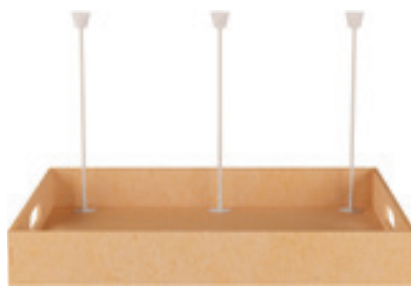

FAÇA A SUA
FESTA
NA BANDEJA

Festa na Bandeja c/ Aro Decorativo Extra Grande

Matéria Prima: MDF
Quantidade: 1 unid.
Tamanho: 41 cm x 51 cm
Cód.: CX0514

Festa na Bandeja c/ Suporte de Balão Extra Grande

Matéria Prima: MDF
Quantidade: 1 unid.
Tamanho: 41 cm x 51 cm
Cód.: CX0515

Festa na Bandeja c/ Totem Extra Grande

Matéria Prima: MDF
Quantidade: 1 unid.
Tamanho: 41 cm x 51 cm
Cód.: CX0513

Festa na Bandeja c/ Arco Decorativo - Pequeno

Matéria Prima: MDF
Quantidade: 1 unid.
Tamanho: 25,0 cm x 31,0 cm
Cód.: CX0516

Festa na Bandeja c/ Totem Decorativo - Pequeno

Matéria Prima: MDF
Quantidade: 1 unid.
Tamanho: 25,0 cm x 31,0 cm
Cód.: CX0517

Festa na Bandeja c/ Suporte de Balão - Pequeno

Matéria Prima: MDF
Quantidade: 1 unid.
Tamanho: 25,0 cm x 31,0 cm
Cód.: CX0518